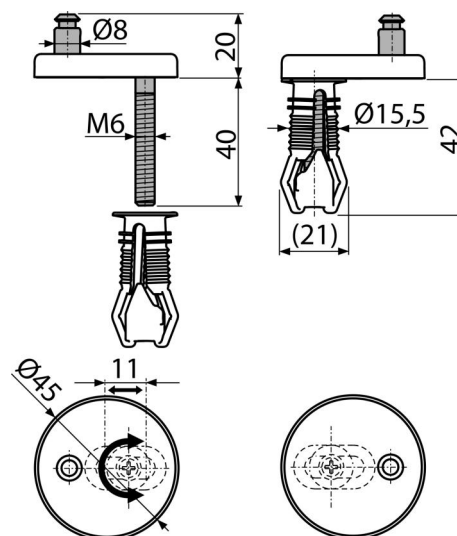

P105B

Panty s vrchní montáží, krytka plast

Použití

Pro kapotované WC mísy

Pro mísy s omezeným montážním přístupem

Pro WC sedátka A602, A603, A604, A606, A674S

Vlastnosti

- CLICK systém – lehce čitelná keramika díky rychle odejmutelnému sedátku
- Horní montáž pantu díky hmoždince
- Kovové tělo
- Plastová krytka – bílá
- Univerzálně stavitelné ve dvou osách

Rozsah dodávky

- Hmoždinka 2 ks
- Nerezový šroub 2 ks
- Závěs s plastovou krytkou 2 ks

Objednací kód, Logistické informace

Kód	EAN	Hmotnost (kus balení paleta)	Rozměr (kus balení)	Množství (balení paleta)
P105B	8595580548957	0,0647 0,0647 0,0000 kg	62×45×45 mm	1 - ks