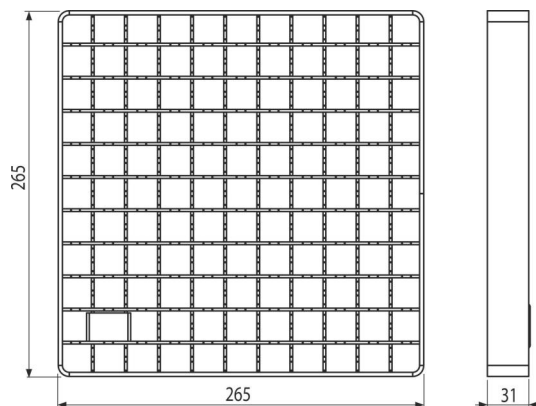

APR-R21-300-300

Krycí rošt pro bodovou vpust 300×300, nerez AISI 304

Použití

Pro průmyslovou vpust APR1

Vlastnosti

- Krycí rošt z nerezové oceli (zúšlechtní materiálu mořením a pasivací), tento proces garantuje, že si nerezová ocel i po několika letech uchová své vlastnosti a spolehlivou funkci
- Materiál roštu: nerezová ocel 2 mm, DIN 1.4301
- Rozměr roštu 265×265 mm

Rozsah dodávky

- Rošt

Objednávací kód, Logistické informace

Kód	EAN	Hmotnost (kus balení paleta)	Rozměr (kus balení)	Množství (balení paleta)
APR-R21-300-300	8595580574598	2,3000 2,3000 0,0000 kg	265×265×31 265×265×31 mm	1 - ks