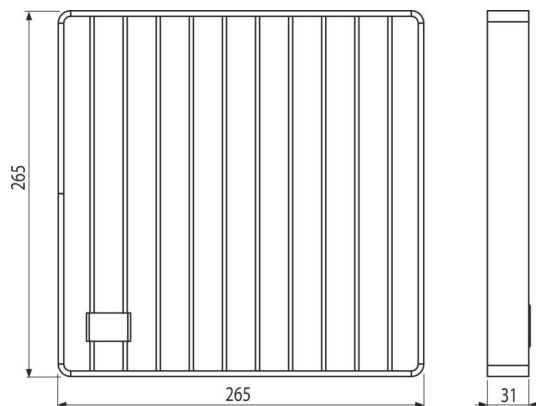

APR-R31-300-300

Krycí rošt pro bodovou vpust 300×300, nerez AISI 304

Použití

Pro průmyslovou vpust APR1

Vlastnosti

- Krycí rošt z nerezové oceli (zúšlechťení materiálu mořením a pasivací), tento proces garantuje, že si nerezová ocel i po několika letech uchová své vlastnosti a spolehlivou funkci
- Materiál roštu: nerezová ocel 5 mm, DIN 1.4301
- Rozměr roštu 265×265 mm

Rozsah dodávky

- Rošt

Objednávací kód, Logistické informace

Kód	EAN	Hmotnost (kus balení paleta)	Rozměr (kus balení)	Množství (balení paleta)
APR-R31-300-300	8595580575779	4,5000 0,0000 0,0000 kg	265×265×31 265×265×31 mm	1 - ks